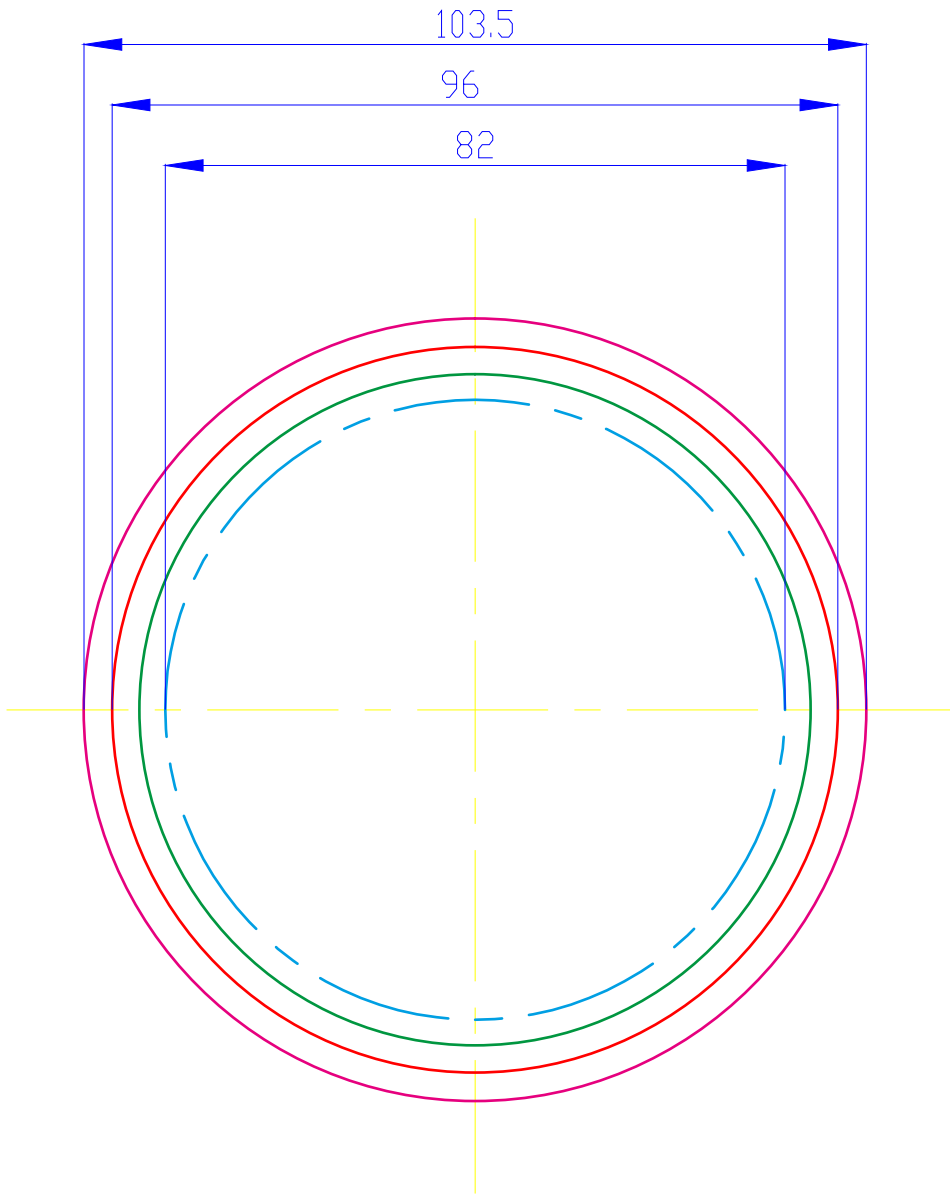

Standard Deckelrand Farben/ Standard lid colours

 Pantone 356 C	 White
 Pantone 390 C	 Pantone 280
 Pantone 7450 U	 Pantone 7499 (Cream)
 Black	 Pantone Gold (Foil)
 Pantone 1935 C	 Pantone 158 C
 Pantone 297 C	 Pantone Violet C

Zeichnung für Deckelplatine / lid design

-  Außenstanze / punch area
-  Hintergrund / background
-  sichtbarer Druckbereich / visible print area
-  Textbereich / text area
-  Bemaßungen / dimensioning